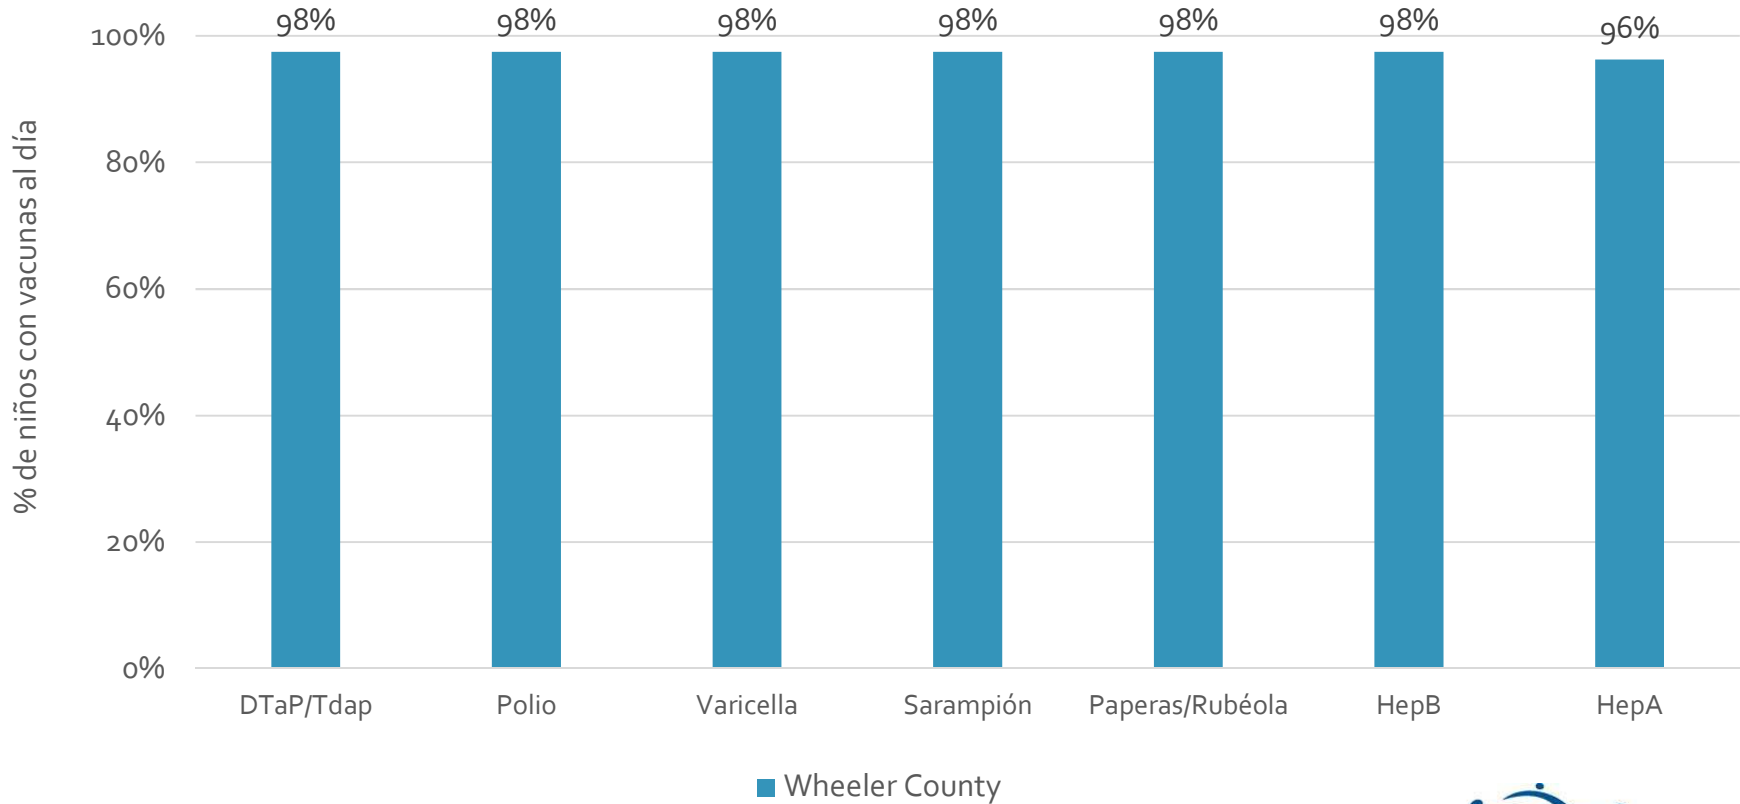

### How many school-age kids\* are up-to-date in your county?

\* Kindergarten through 12th grade

Assessment date: 02/27/2017

Data source: Immunization Primary Review Summary Reports

¿Cuántos niños menores de edad escolar\*  
están al día con las vacunas en su condado?

\*Jardín de infancia hasta el grado 12

Fecha de evaluación: 27/Feb/2017

Fuente de datos: Informes de Resumen de Inmunización Primaria

How many kids younger than school-age\* are up-to-date on vaccines your county?