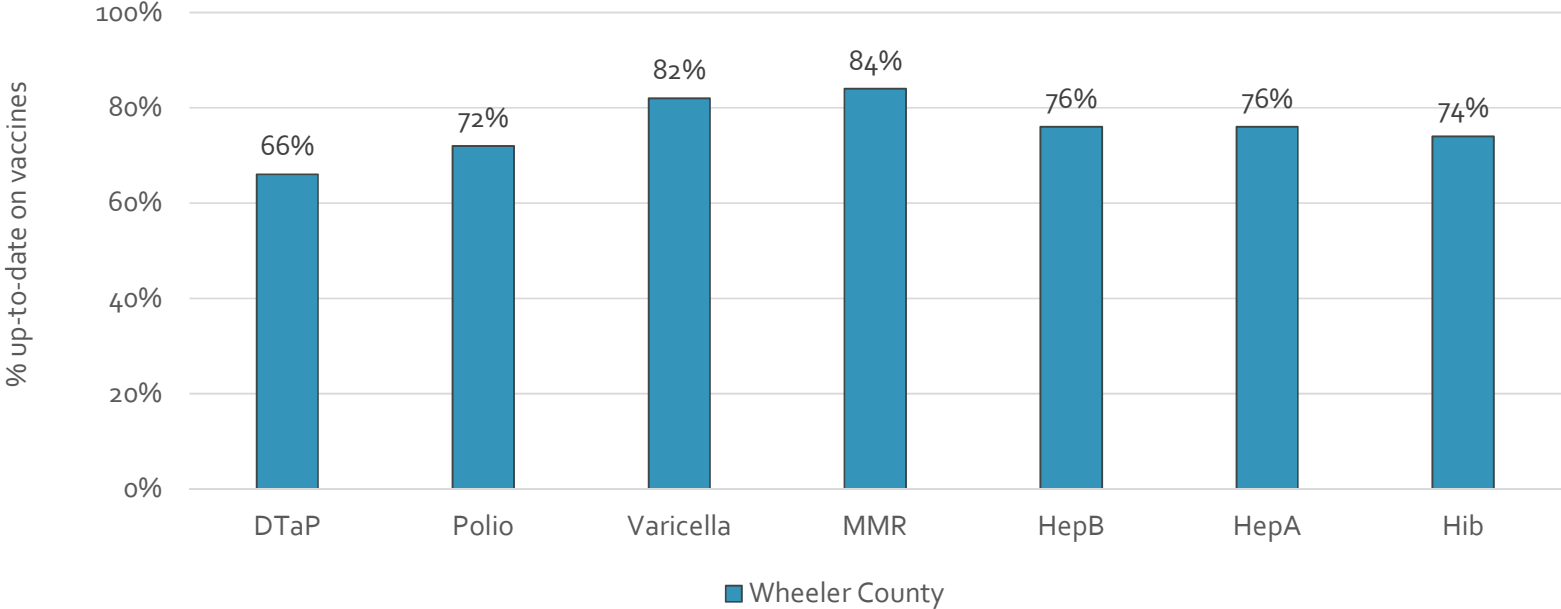

### How many school-age kids\* are up-to-date in your county?

\* Kindergarten through 12th grade

Assessment date: 02/27/2017

Data source: Immunization Primary Review Summary Reports

¿Cuántos niños menores de edad escolar\*  
están al día con las vacunas en su condado?

\*Jardín de infancia hasta el grado 12

Fecha de evaluación: 27/Feb/2017

Fuente de datos: Informes de Resumen de Inmunización Primaria

How many kids younger than school-age\* are up-to-date on vaccines your county?