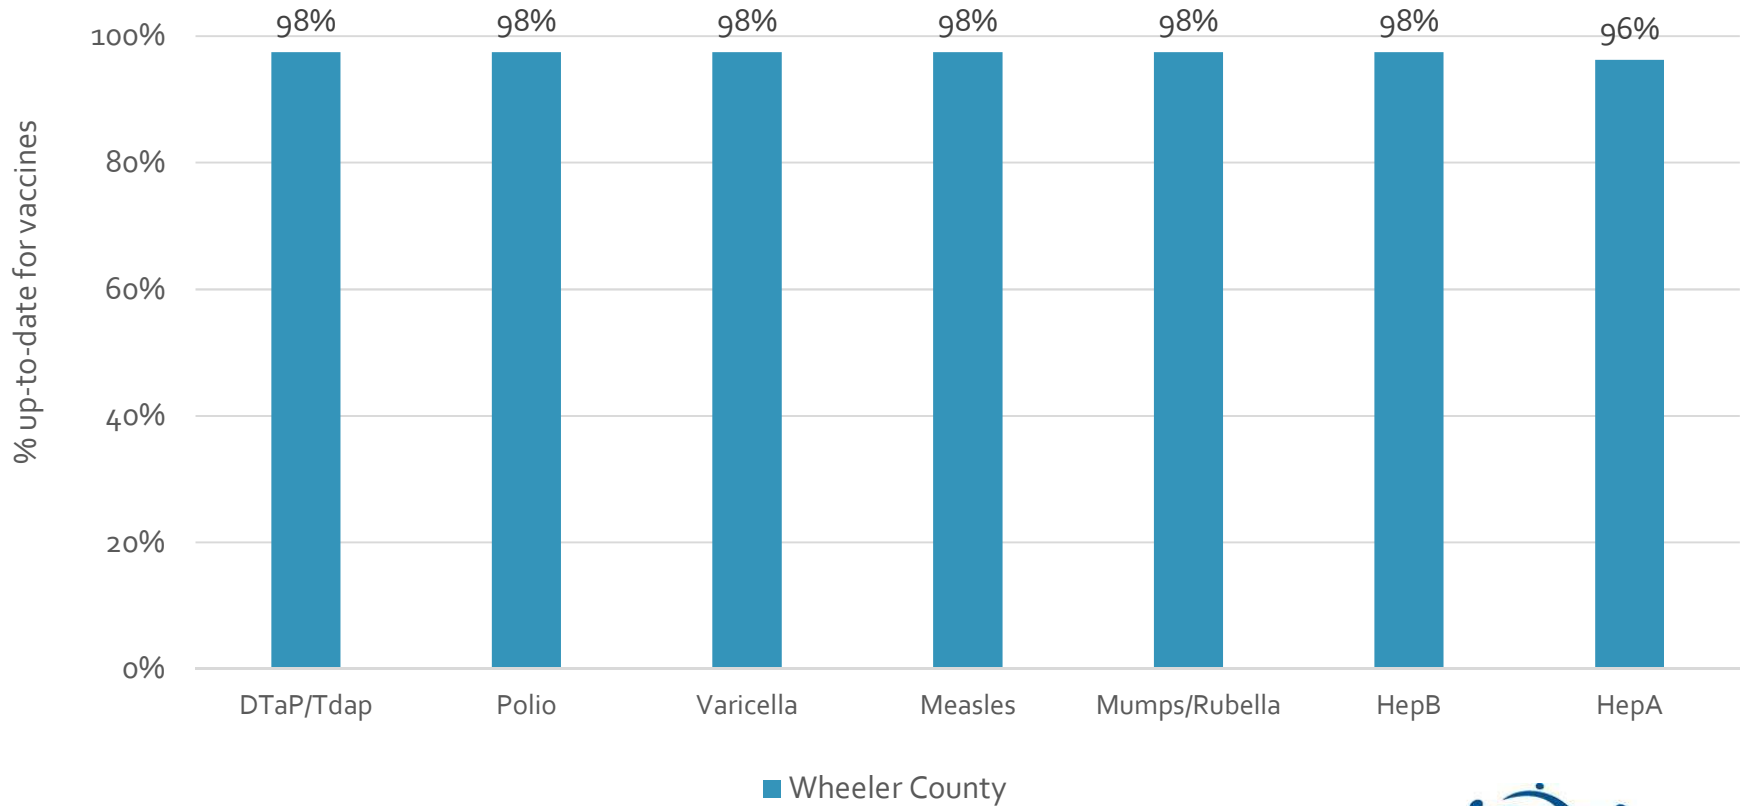

### How many school-age kids\* are up-to-date in your county?

\* Kindergarten through 12th grade

Assessment date: 02/27/2017

Data source: Immunization Primary Review Summary Reports

¿Cuántos niños menores de edad escolar\*  
están al día con las vacunas en su condado?

\*Jardín de infancia hasta el grado 12

Fecha de evaluación: 27/Feb/2017

Fuente de datos: Informes de Resumen de Inmunización Primaria

How many kids younger than school-age\* are up-to-date on vaccines your county?